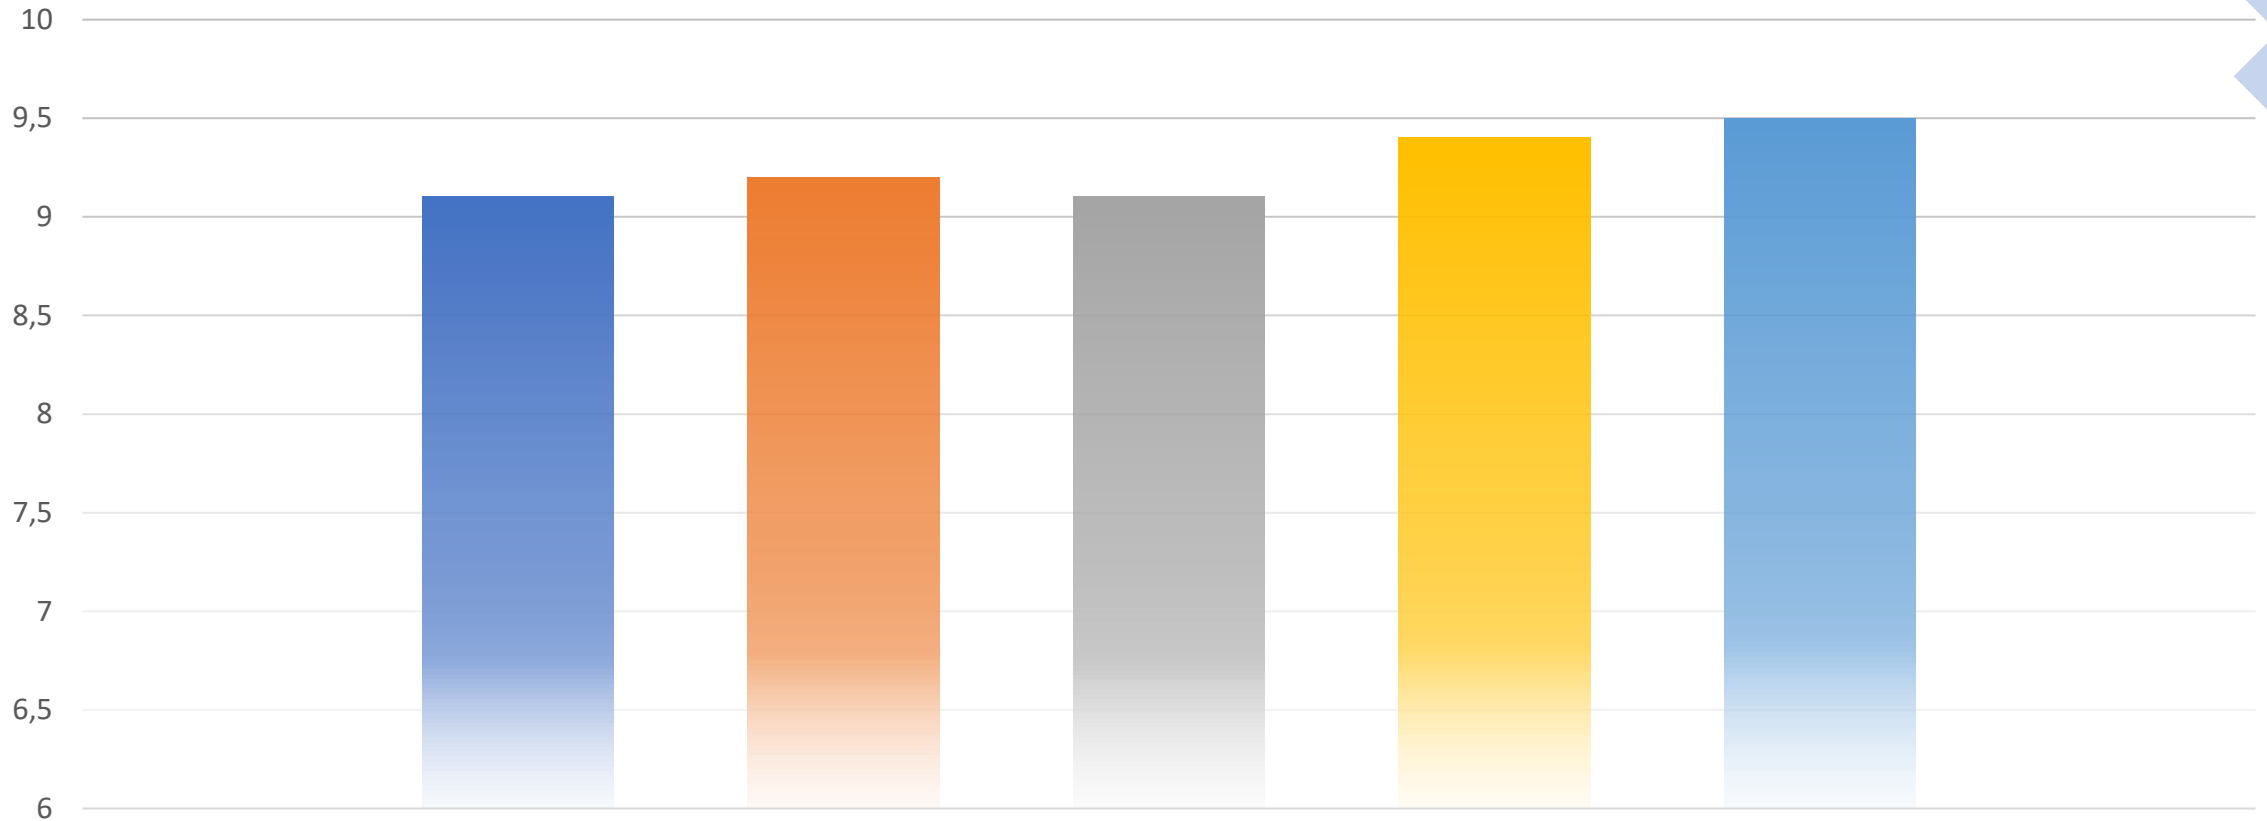

BST ALTURA

BST Altura

- 1. VALORACION DEL PROGRAMA DEL CURSO
- 3. VALORACION DE LOS RECURSOS DIDÁCTICOS
- 5. VALORACION DEL DESARROLLO DEL CURSO

- 2. VALORACION DE LA ORGANIZACIÓN DEL CURSO
- 4. VALORACIÓN DEL PERSONAL DOCENTE