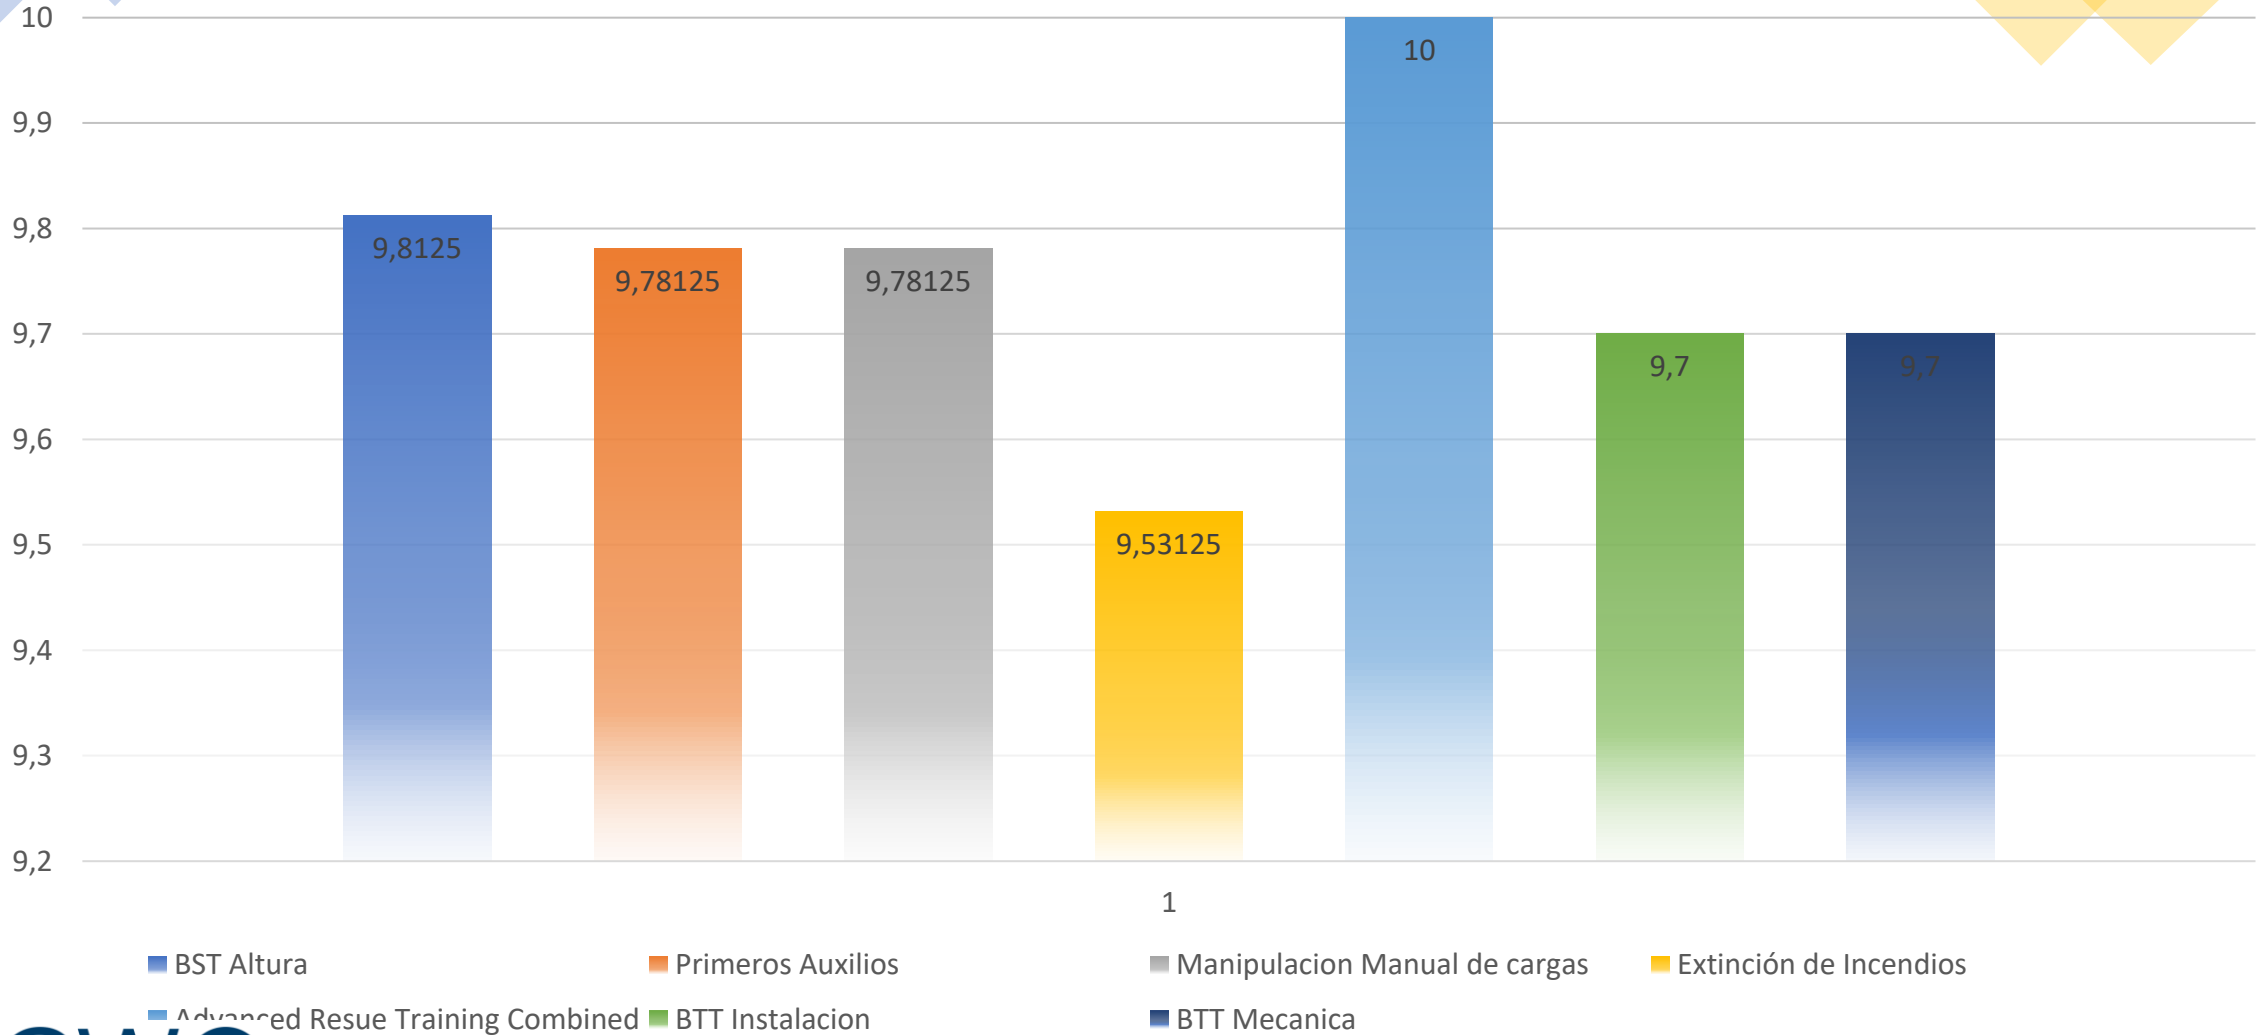

INFORME VALORACION ANUAL 2020

VALORACION DE MEDIA DE NUESTROS CURSOS

ADVANCED RESCUE TRAINING 20,5 H

Advanced Resue Training Combined

- 1. VALORACION DEL PROGRAMA DEL CURSO
- 2. VALORACION DE LA ORGANIZACIÓN DEL CURSO
- 3. VALORACION DE LOS RECURSOS DIDÁCTICOS
- 4. VALORACIÓN DEL PERSONAL DOCENTE
- 5. VALORACION DEL DESARROLLO DEL CURSO

BST ALTURA

BST Altura

- 1. VALORACION DEL PROGRAMA DEL CURSO
- 3. VALORACION DE LOS RECURSOS DIDÁCTICOS
- 5. VALORACION DEL DESARROLLO DEL CURSO

- 2. VALORACION DE LA ORGANIZACIÓN DEL CURSO
- 4. VALORACIÓN DEL PERSONAL DOCENTE