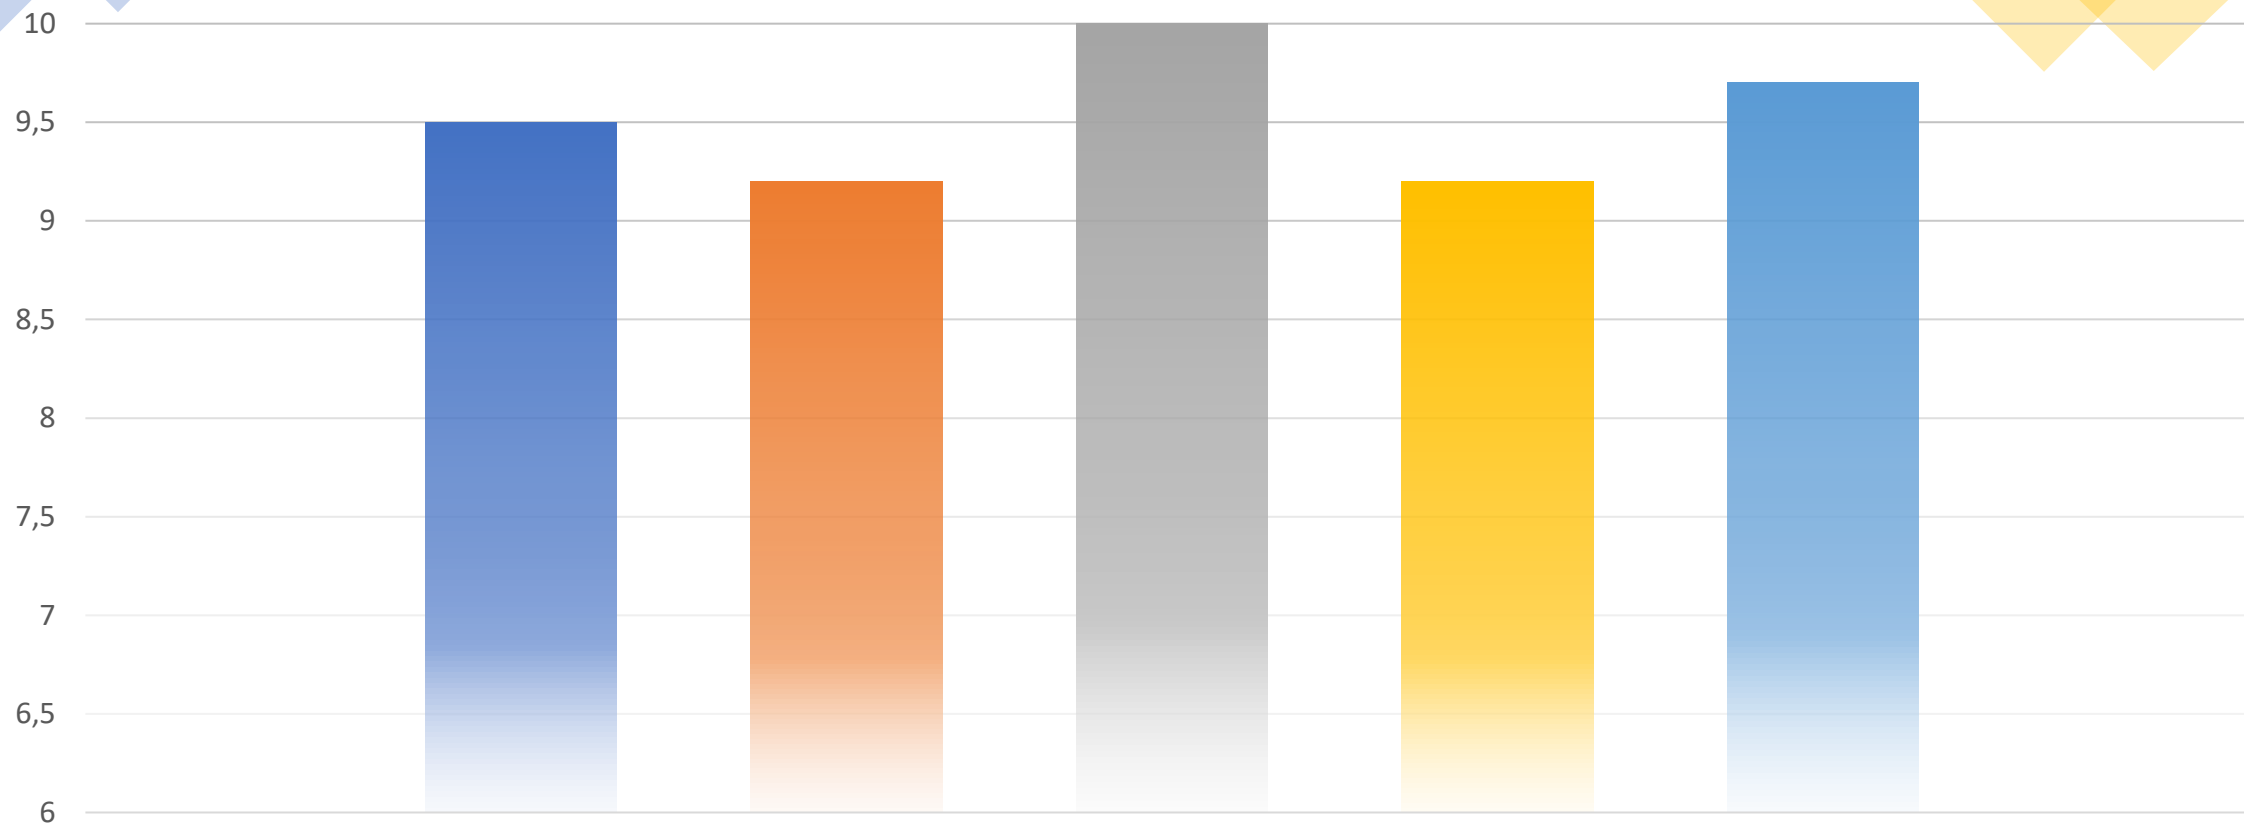

PRIMEROS AUXILIOS

Primeros Auxilios

1. VALORACION DEL PROGRAMA DEL CURSO
2. VALORACION DE LA ORGANIZACIÓN DEL CURSO
3. VALORACION DE LOS RECURSOS DIDÁCTICOS
4. VALORACIÓN DEL PERSONAL DOCENTE
5. VALORACION DEL DESARROLLO DEL CURSO