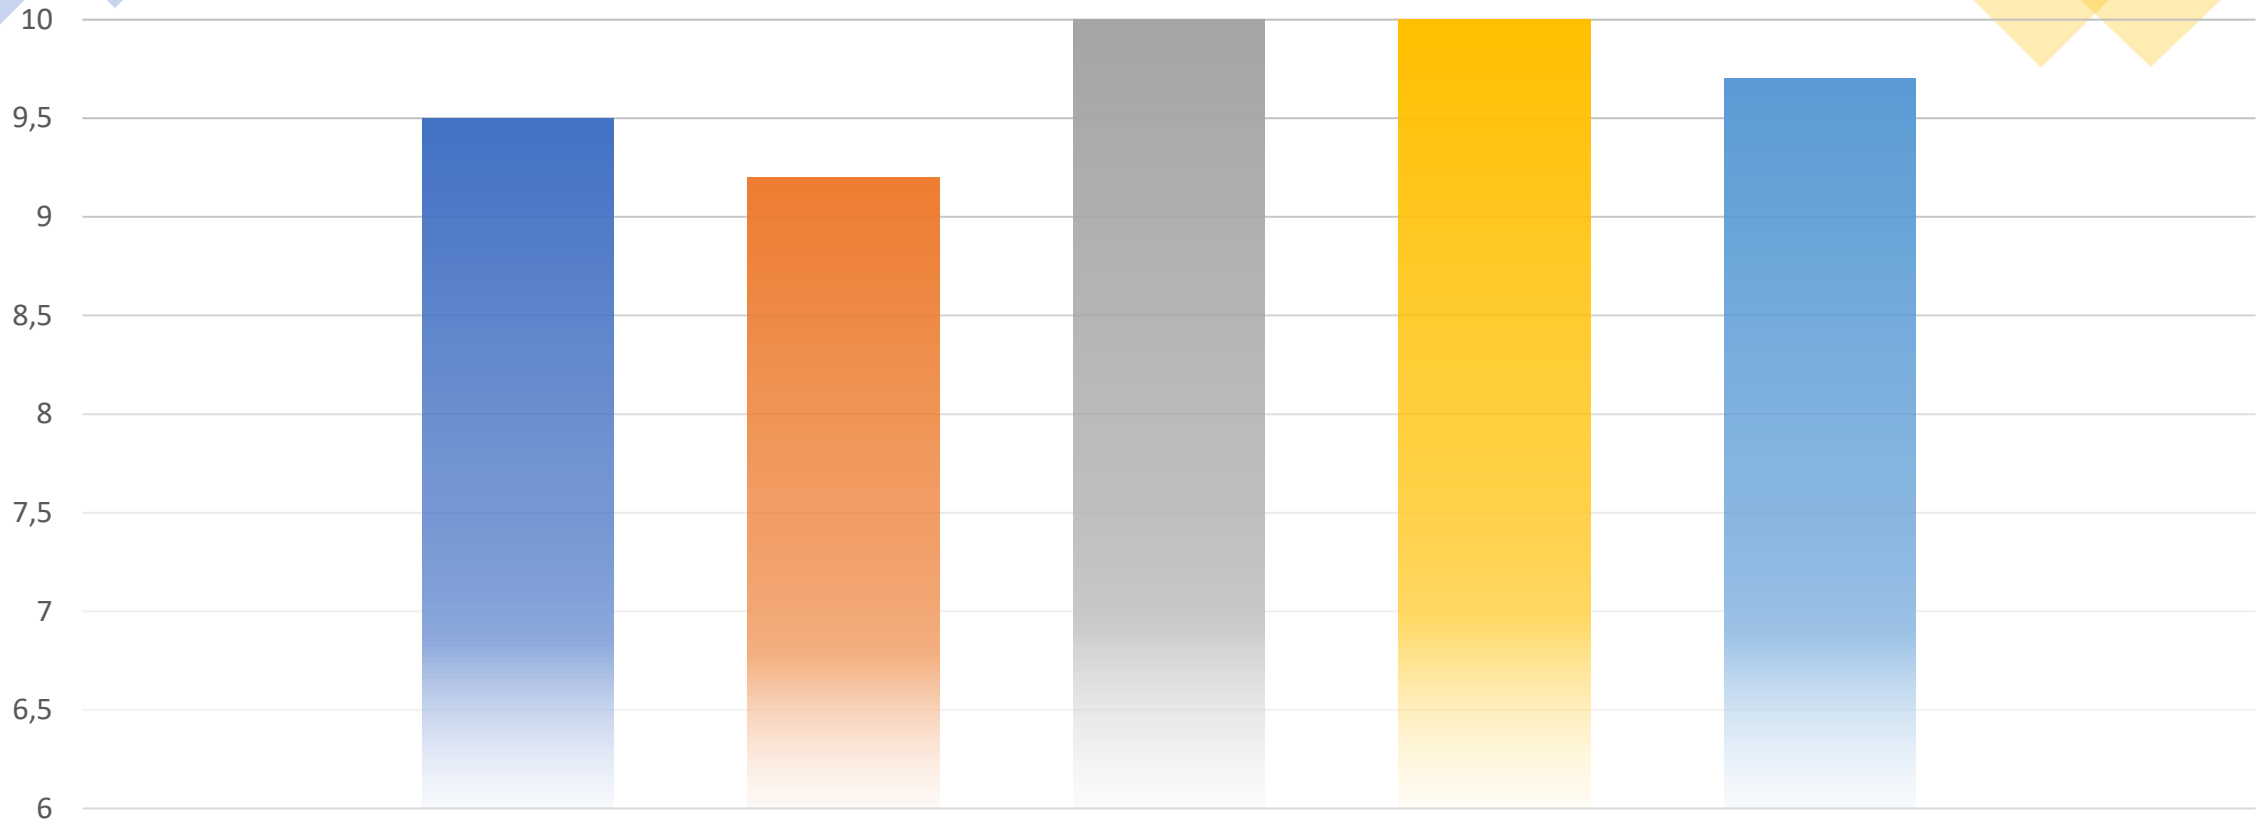

ADVANCED RESCUE TRAINING 20,5 H

Advanced Resue Training Combined

1. VALORACION DEL PROGRAMA DEL CURSO
2. VALORACION DE LA ORGANIZACIÓN DEL CURSO
3. VALORACION DE LOS RECURSOS DIDÁCTICOS
4. VALORACIÓN DEL PERSONAL DOCENTE
5. VALORACION DEL DESARROLLO DEL CURSO