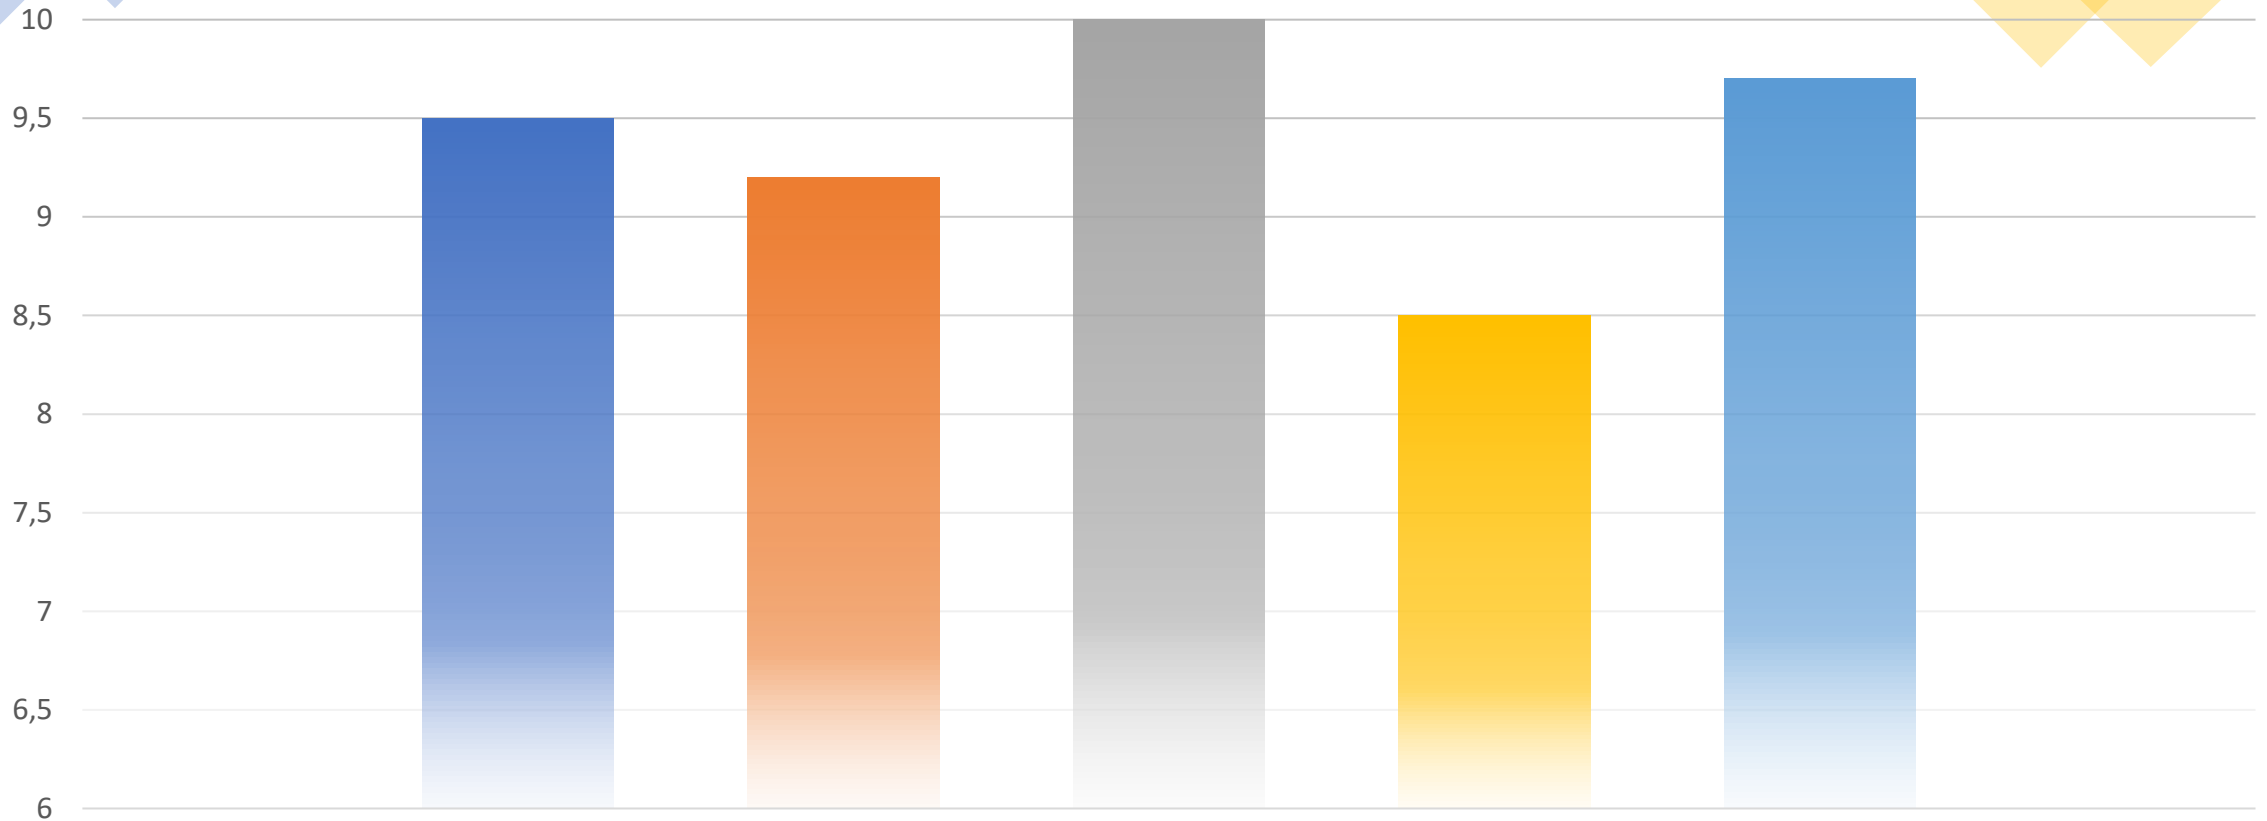

EXTINCIÓN DE INCENDIOS

Extinción de Incendios

1. VALORACION DEL PROGRAMA DEL CURSO
2. VALORACION DE LA ORGANIZACIÓN DEL CURSO
3. VALORACION DE LOS RECURSOS DIDÁCTICOS
4. VALORACIÓN DEL PERSONAL DOCENTE
5. VALORACION DEL DESARROLLO DEL CURSO